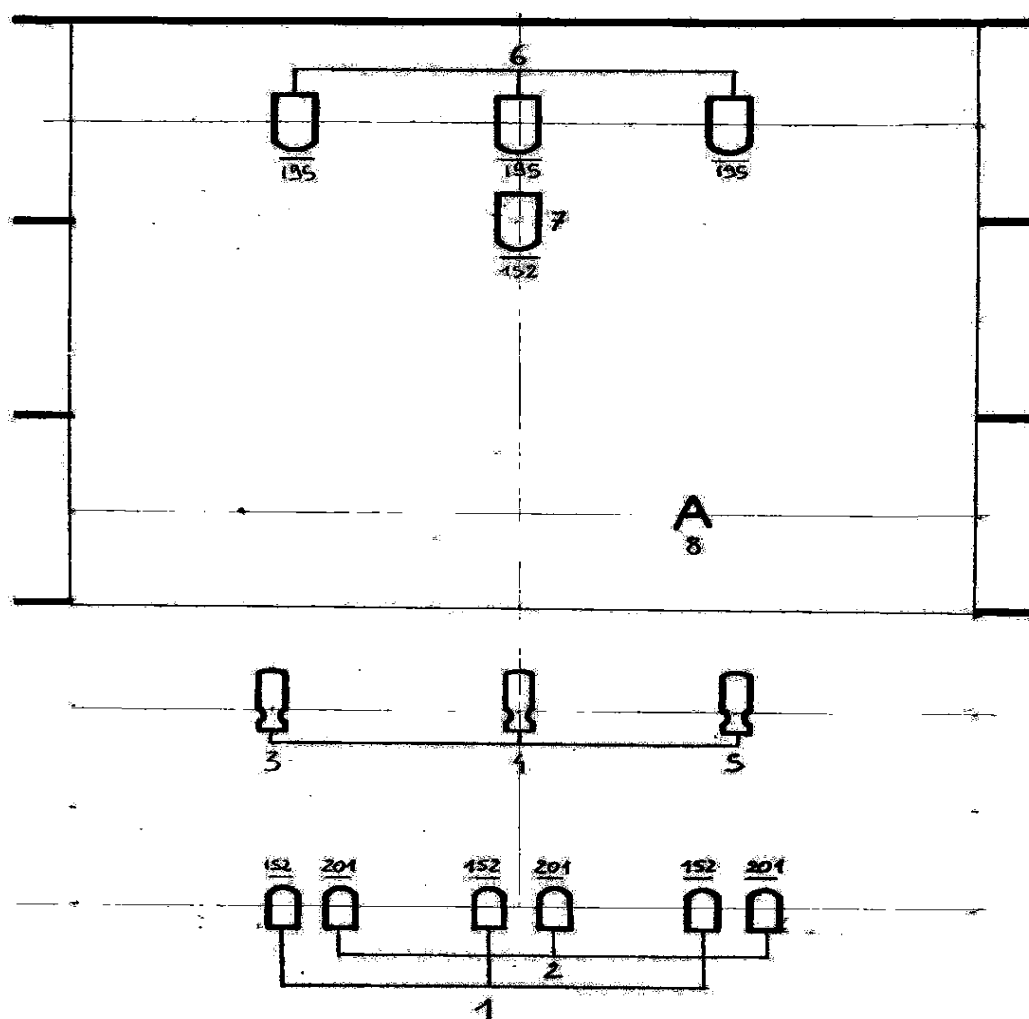

Le Vin des noces

par Pierre Deschamps conteur Spectacle de conte pour adultes, enfants à partir de 12 ans

Plan de feu pour théâtre équipé

Les faces 1 et 2 sont générales; la 1 (chaude) doit être plus serrée sur l'aire de jeu centrale, ainsi que le contre chaud 7. Les 6 sont à répartir sur le plateau.

Les trois découpes 3, 4,5 doivent former un couloir légèrement flou de 2 m à l'avant-scène.

Les réglages se font avec Pierre Deschamps, qui définira avec le régisseur de la salle 4 ambiances différentes et fournira à ce dernier la conduite du spectacle.