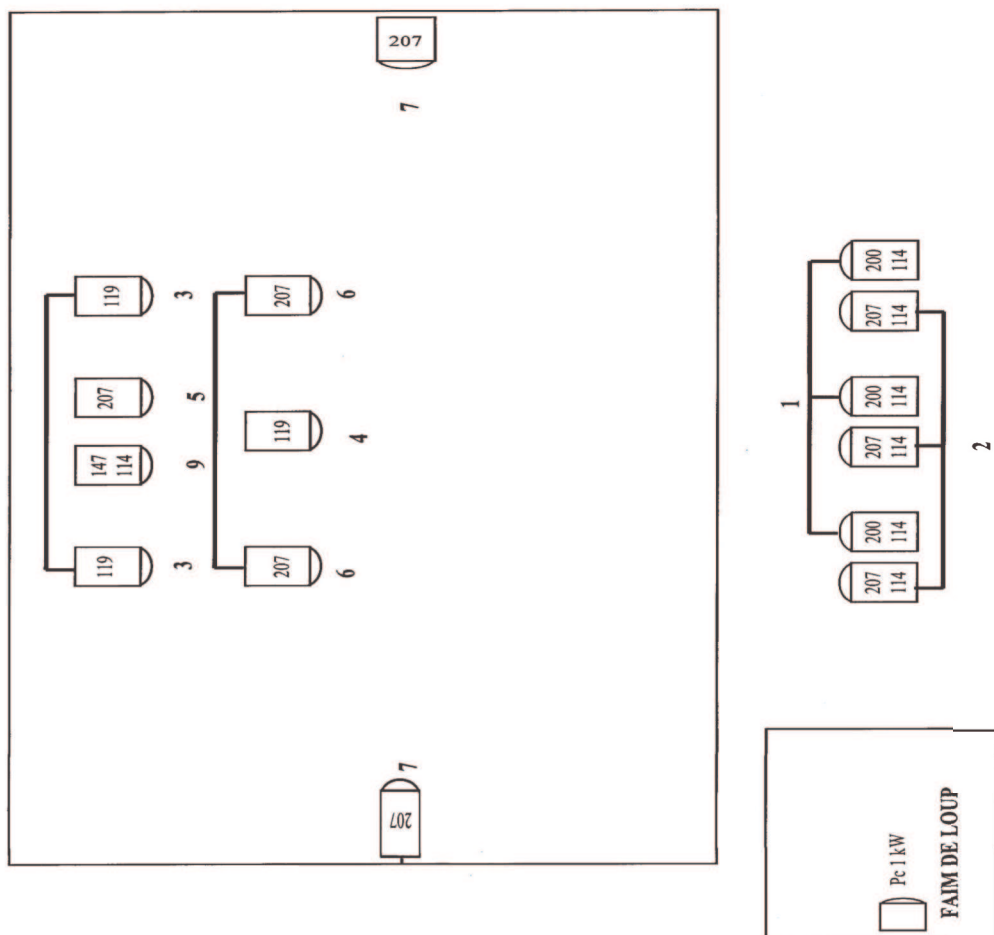

# JARDIN SECRET

par **Pierre Deschamps** conteur

Spectacle de conte pour enfants à partir de 6 ans

## Plan de feu

A jardin le PC numéro 7 est placé en hauteur. Le faisceau est réglé de façon à déterminer un couloir (à régler avec Pierre Deschamps)

Cette fiche technique peut être modifiée selon la configuration de votre salle et des moyens techniques dont vous disposez...