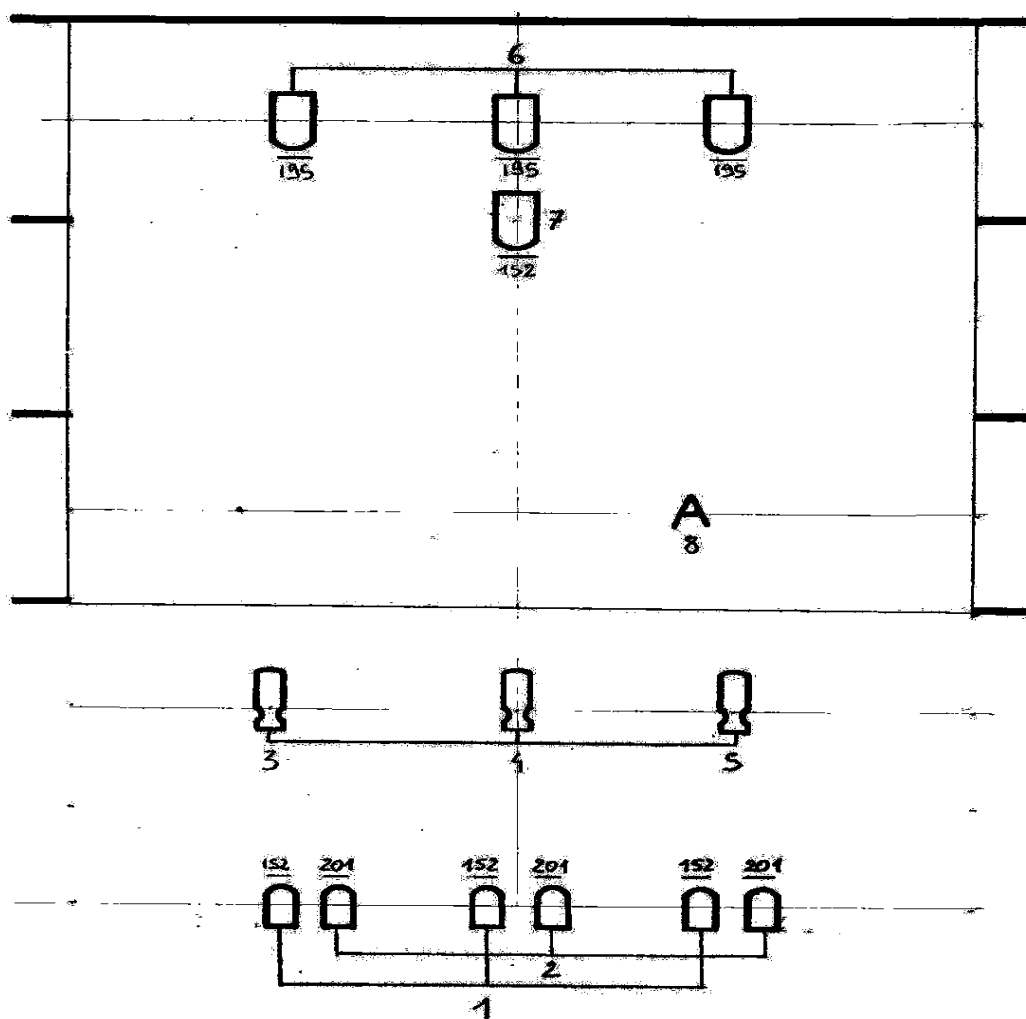

# La Vie sur terre

par Pierre Deschamps conteur Spectacle de conte pour adultes, enfants à partir de 12 ans

P l a n d e f e u p o u r t h é â t r e  
é q u i p é

A - Point d'accroche pour un luminaire suspendu à environ deux mètres du sol.

L'implantation est prévue à 6 m, l'ouverture de 8 m et la profondeur de 7 m.  
Les faces 1 et 2 sont générales; la 1 (chaude) doit être plus serrée sur l'aire de jeu centrale, ainsi que le contre chaud 7. Les 6 sont à répartir sur le plateau.

Les trois découpes 3, 4,5 doivent former un couloir légèrement flou de 2 m à l'avant-scène.

Les réglages se font avec Pierre Deschamps, qui définira avec le régisseur de la salle 4 ambiances différentes et fournira à ce dernier la conduite du spectacle.